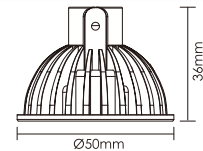

Current / 电流: 180mA Voltage / 电压: 36V

Weight / 重量: 60g Dimensions / 尺寸: Ø50x40mm

D10L

Power 功率	CRI 显色指数	Field Angles 光束角	Lumens 流明	Fitting Colour 颜色	Model No. 型号
6.5W	82	60°	750lm	Silver	D10L-SL-3000
			750lm	Grey	D10L-GY-3000

Current / 电流: 180mA Voltage / 电压: 36V

Weight / 重量: 60g Dimensions / 尺寸: Ø50x40mm

D20

Power 功率	CRI 显色指数	Field Angles 光束角	Lumens 流明	Fitting Colour 颜色	Model No. 型号
6.5W	82	60°	620lm	Black	D20-3000K

Current / 电流: 260mA Voltage / 电压: 25V

Weight / 重量: 55g Dimensions / 尺寸: Ø50x36mm

D50

Power 功率	CRI 显色指数	Field Angles 光束角	Lumens 流明	Fitting Colour 颜色	Model No. 型号
9.5W	82	60°	800lm	Black	D50-3000K

Current / 电流: 260mA Voltage / 电压: 36V

Weight / 重量: 85g Dimensions / 尺寸: Ø50x67mm