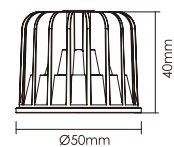

Current / 电流: 180mA Voltage / 电压: 36V

Weight / 重量: 60g Dimensions / 尺寸: Ø50x40mm

D10L

Power 功率	CRI 显色指数	Field Angles 光束角	Lumens 流明	Fitting Colour 颜色	Model No. 型号
6.5W	82	60°	750lm	Silver	D10L-SL-3000
			750lm	Grey	D10L-GY-3000

Current / 电流: 180mA Voltage / 电压: 36V

Weight / 重量: 60g Dimensions / 尺寸: Ø50x40mm

D20

Power 功率	CRI 显色指数	Field Angles 光束角	Lumens 流明	Fitting Colour 颜色	Model No. 型号
6.5W	82	60°	620lm	Black	D20-3000K

Current / 电流: 260mA Voltage / 电压: 25V

Weight / 重量: 55g Dimensions / 尺寸: Ø50x36mm

D50

Power 功率	CRI 显色指数	Field Angles 光束角	Lumens 流明	Fitting Colour 颜色	Model No. 型号
9.5W	82	60°	800lm	Black	D50-3000K

Current / 电流: 260mA Voltage / 电压: 36V

Weight / 重量: 85g Dimensions / 尺寸: Ø50x67mm