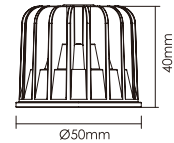

Current / 电流: 180mA Voltage / 电压: 36V

Weight / 重量: 60g Dimensions / 尺寸: Ø50x40mm

D10L

Power 功率	CRI 显色指数	Field Angles 光束角	Lumens 流明	Fitting Colour 颜色	Model No. 型号
6.5W	82	60°	750lm	Silver	D10L-SL-3000
			750lm	Grey	D10L-GY-3000

Current / 电流: 180mA Voltage / 电压: 36V

Weight / 重量: 60g Dimensions / 尺寸: Ø50x40mm

D20

Power 功率	CRI 显色指数	Field Angles 光束角	Lumens 流明	Fitting Colour 颜色	Model No. 型号
6.5W	82	60°	620lm	Black	D20-3000K

Current / 电流: 260mA Voltage / 电压: 25V

Weight / 重量: 55g Dimensions / 尺寸: Ø50x36mm

D50

Power 功率	CRI 显色指数	Field Angles 光束角	Lumens 流明	Fitting Colour 颜色	Model No. 型号
9.5W	82	60°	800lm	Black	D50-3000K

Current / 电流: 260mA Voltage / 电压: 36V

Weight / 重量: 85g Dimensions / 尺寸: Ø50x67mm