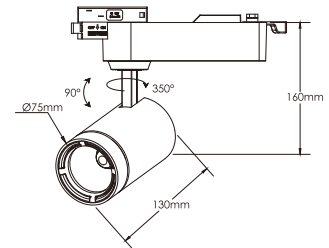

Input Voltage / 输入电压 : 220-240V      Power Factor / 功率因数: 0.5  
 Weight / 重量 : 290g      Dimensions / 尺寸: Ø52x78x133mm

Power 功率	CRI 显色指数	Beam Angles 光束角	Lumens 流明	CCT 色温	Fitting Colour 颜色	Model No. 型号	
25W	90	▲ 12°	1600lm	3000K	White	TL22-25W-930-12-W	
			1700lm	4000K	White	TL22-25W-940-12-W	
		▲ 24°	1600lm	3000K	White	TL22-25W-930-24-W	
			1700lm	4000K	White	TL22-25W-940-24-W	
		▲ 36°	1600lm	3000K	White	TL22-25W-930-36-W	
			1700lm	4000K	White	TL22-25W-940-36-W	
	1600lm		3000K	White	TL22-25W-930-36-W		
	1700lm		4000K	White	TL22-25W-940-36-W		
	25W	90	▲ 12°	1600lm	3000K	Black	TL22-25W-930-12-B
				1700lm	4000K	Black	TL22-25W-940-12-B
			▲ 24°	1600lm	3000K	Black	TL22-25W-930-24-B
				1700lm	4000K	Black	TL22-25W-940-24-B
▲ 36°			1600lm	3000K	Black	TL22-25W-930-36-B	
			1700lm	4000K	Black	TL22-25W-940-36-B	

Input Voltage / 输入电压 : 220-240V      Power Factor / 功率因数: 0.95  
 Weight / 重量 : 750g      Dimensions / 尺寸: Ø75x130x160mm