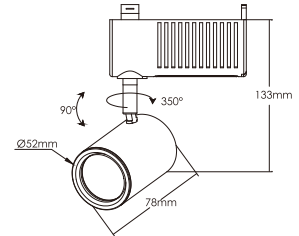

Input Voltage / 输入电压 : 220-240V      Power Factor / 功率因数: 0.5  
 Weight / 重量 : 290g      Dimensions / 尺寸: Ø52x78x133mm

Power 功率	CRI 显色指数	Beam Angles 光束角	Lumens 流明	CCT 色温	Fitting Colour 颜色	Model No. 型号	
25W	90	▲ 12°	1600lm	3000K	White	TL22-25W-930-12-W	
			1700lm	4000K	White	TL22-25W-940-12-W	
		▲ 24°	1600lm	3000K	White	TL22-25W-930-24-W	
			1700lm	4000K	White	TL22-25W-940-24-W	
		▲ 36°	1600lm	3000K	White	TL22-25W-930-36-W	
			1700lm	4000K	White	TL22-25W-940-36-W	
	1600lm		3000K	White	TL22-25W-930-36-W		
	1700lm		4000K	White	TL22-25W-940-36-W		
	25W	90	▲ 12°	1600lm	3000K	Black	TL22-25W-930-12-B
				1700lm	4000K	Black	TL22-25W-940-12-B
			▲ 24°	1600lm	3000K	Black	TL22-25W-930-24-B
				1700lm	4000K	Black	TL22-25W-940-24-B
▲ 36°			1600lm	3000K	Black	TL22-25W-930-36-B	
			1700lm	4000K	Black	TL22-25W-940-36-B	

Input Voltage / 输入电压 : 220-240V      Power Factor / 功率因数: 0.95  
 Weight / 重量 : 750g      Dimensions / 尺寸: Ø75x130x160mm