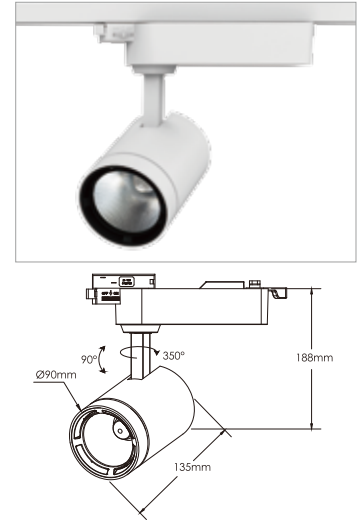

Power 功率	CRI 显色指数	Beam Angles 光束角	Lumens 流明	CCT 色温	Fitting Colour 颜色	Model No. 型号
35W	90	12°	2300lm	3000K	White	TL23-35W-930-12-W
					Black	TL23-35W-930-12-B
		24°	2400lm	4000K	White	TL23-35W-940-12-W
					Black	TL23-35W-940-12-B
		36°	2300lm	3000K	White	TL23-35W-930-24-W
					Black	TL23-35W-930-24-B
35W	90	24°	2400lm	4000K	White	TL23-35W-940-24-W
					Black	TL23-35W-940-24-B
		36°	2300lm	3000K	White	TL23-35W-930-36-W
					Black	TL23-35W-930-36-B
		36°	2400lm	4000K	White	TL23-35W-940-36-W
					Black	TL23-35W-940-36-B

Input Voltage / 输入电压 : 220-240V Power Factor / 功率因数: 0.95
 Weight / 重量 : 850g Dimensions / 尺寸 : Ø90x135x188mm