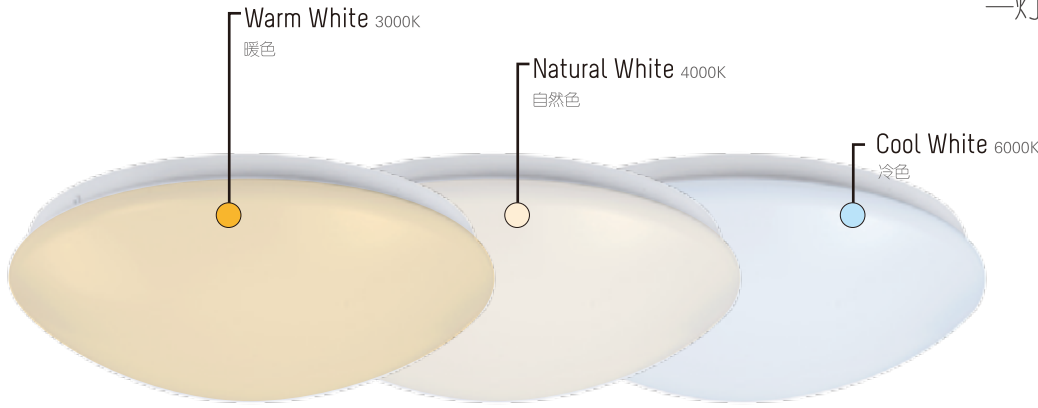

Colour Temperature Selectable

一灯三色温，冷暖光随意切换

Three colour temperature in one fitting
Select colour temperature with DIP switch

一灯三色温
拨码调节色温，冷暖光随意切换

CC300

Power 功率	CRI 显色指数	Beam Angles 光束角	Lumens 流明	CCT 色温	Model No. 型号
17W	82	120°	1400lm/1580lm/1500lm	3000K/4200K/6000K	CC300

Input Voltage / 输入电压: 220-240V Power Factor / 功率因数: 0.95
Weight / 重量: 510g Dimensions / 尺寸: Ø300x93mm

PMMA diffuser
PMMA灯罩

CC350

Power 功率	CRI 显色指数	Beam Angles 光束角	Lumens 流明	CCT 色温	Model No. 型号
20W	82	120°	1640lm/1800lm/1760lm	3000K/4200K/6000K	CC350

Input Voltage / 输入电压: 220-240V Power Factor / 功率因数: 0.95
Weight / 重量: 720g Dimensions / 尺寸: Ø350x108mm

PMMA diffuser
PMMA灯罩

CC400

Power 功率	CRI 显色指数	Beam Angles 光束角	Lumens 流明	CCT 色温	Model No. 型号
24W	82	120°	2100lm/2350lm/2230lm	3000K/4200K/6000K	CC400
24W	82	120°	2100lm/2350lm/2230lm	3000K/4200K/6000K	CC400-MS ¹
24W	82	120°	2100lm/2350lm/2230lm	3000K/4200K/6000K	CC400-EM ²