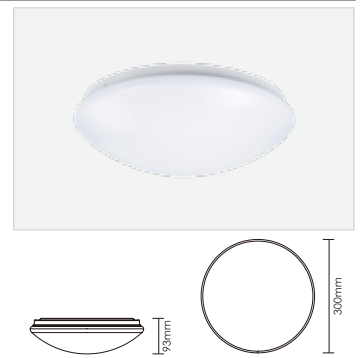

Colour Temperature Selectable

一灯三色温，冷暖光随意切换

Three colour temperature in one fitting
Select colour temperature with DIP switch

一灯三色温
拨码调节色温，冷暖光随意切换

CC300

Power 功率	CRI 显色指数	Beam Angles 光束角	Lumens 流明	CCT 色温	Model No. 型号
17W	82	120°	1400lm/1580lm/1500lm	3000K/4200K/6000K	CC300

Input Voltage / 输入电压: 220-240V Power Factor / 功率因数: 0.95
Weight / 重量: 510g Dimensions / 尺寸: Ø300x93mm

PMMA diffuser
PMMA灯罩

CC350

Power 功率	CRI 显色指数	Beam Angles 光束角	Lumens 流明	CCT 色温	Model No. 型号
20W	82	120°	1640lm/1800lm/1760lm	3000K/4200K/6000K	CC350

Input Voltage / 输入电压: 220-240V Power Factor / 功率因数: 0.95
Weight / 重量: 720g Dimensions / 尺寸: Ø350x108mm

PMMA diffuser
PMMA灯罩

CC400

Power 功率	CRI 显色指数	Beam Angles 光束角	Lumens 流明	CCT 色温	Model No. 型号
24W	82	120°	2100lm/2350lm/2230lm	3000K/4200K/6000K	CC400
24W	82	120°	2100lm/2350lm/2230lm	3000K/4200K/6000K	CC400-MS ¹
24W	82	120°	2100lm/2350lm/2230lm	3000K/4200K/6000K	CC400-EM ²