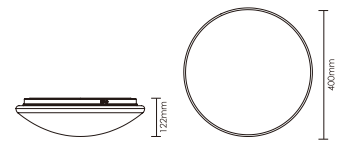

Warm White 3000K
暖色

Natural White 4000K
自然色

Cool White 6000K
冷色

CC400R

Power 功率	CRI 显色指数	Beam Angles 光束角	Lumens 流明	CCT 色温	Model No. 型号
24W	82	120°	1680lm/1840lm/1800lm	3000K/4200K/6000K	CC400R
24W	82	120°	1680lm/1840lm/1800lm	3000K/4200K/6000K	CC400R-MS ¹
24W	82	120°	1680lm/1840lm/1800lm	3000K/4200K/6000K	CC400R-EM ²
24W	82	120°	1680lm/1840lm/1800lm	3000K/4200K/6000K	CC400R-MS-EM ^{1,2}

Input Voltage / 输入电压: 220-240V Power Factor / 功率因数: 0.95
Weight / 重量: 1150g Dimensions / 尺寸: Ø400x122mm

PMMA diffuser
PMMA灯罩

CC400R-MS

Ceiling light with motion sensor

Detection Area

Tri-level Dimming Control