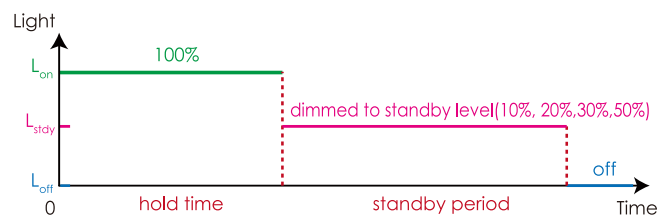

Warm White 3000K
暖色

Natural White 4000K
自然色

Cool White 6000K
冷色

CC400R

Power 功率	CRI 显色指数	Beam Angles 光束角	Lumens 流明	CCT 色温	Model No. 型号
24W	82	120°	1680lm/1840lm/1800lm	3000K/4200K/6000K	CC400R
24W	82	120°	1680lm/1840lm/1800lm	3000K/4200K/6000K	CC400R-MS ¹
24W	82	120°	1680lm/1840lm/1800lm	3000K/4200K/6000K	CC400R-EM ²
24W	82	120°	1680lm/1840lm/1800lm	3000K/4200K/6000K	CC400R-MS-EM ^{1,2}

Input Voltage / 输入电压: 220-240V Power Factor / 功率因数: 0.95
Weight / 重量: 1150g Dimensions / 尺寸: Ø400x122mm

PMMA diffuser
PMMA灯罩

CC400R-MS

Ceiling light with motion sensor

Detection Area

Tri-level Dimming Control