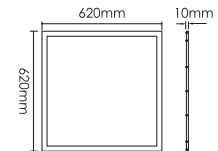

Current / 电流 : 1050mA Voltage / 电压 : 34V

Weight / 重量 : 2700g Dimensions / 尺寸 : 595x595x10mm

PL6262

Power 功率	CRI 显色指数	Beam Angles 光束角	Lumens 流明	CCT 色温	Fitting Colour 颜色	Model No. 型号
40W	80	110°	3800lm	3000K	White	PL6262-40W-830
			4000lm	4000K	White	PL6262-40W-840
			4000lm	5000K	White	PL6262-40W-850

Current / 电流 : 1050mA Voltage / 电压 : 34V

Weight / 重量 : 2900g Dimensions / 尺寸 : 620x620x10mm

PL30120

Power 功率	CRI 显色指数	Beam Angles 光束角	Lumens 流明	CCT 色温	Fitting Colour 颜色	Model No. 型号
40W	80	110°	3600lm	3000K	White	PL30120-40W-830
			3800lm	4000K	White	PL30120-40W-840
			3800lm	5000K	White	PL30120-40W-850

Current / 电流 : 1050mA Voltage / 电压 : 34V

Weight / 重量 : 2650g Dimensions / 尺寸 : 295x1195x10mm

PL60120

Power 功率	CRI 显色指数	Beam Angles 光束角	Lumens 流明	CCT 色温	Fitting Colour 颜色	Model No. 型号
60W	80	110°	5400lm	3000K	White	PL60120-60W-830
			6000lm	4000K	White	PL60120-60W-840
			6000lm	5000K	White	PL60120-60W-850

Current / 电流 : 1050mA Voltage / 电压 : 52V

Weight / 重量 : 5300g Dimensions / 尺寸 : 595x1195x11mm