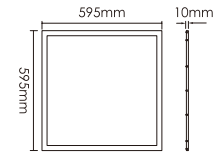

Current / 电流 : 1050mA Voltage / 电压 : 34V

Weight / 重量 : 2700g Dimensions / 尺寸 : 595x595x10mm

PL6262

Power 功率	CRI 显色指数	Beam Angles 光束角	Lumens 流明	CCT 色温	Fitting Colour 颜色	Model No. 型号
40W	80	110°	3800lm	3000K	White	PL6262-40W-830
			4000lm	4000K	White	PL6262-40W-840
			4000lm	5000K	White	PL6262-40W-850

Current / 电流 : 1050mA Voltage / 电压 : 34V

Weight / 重量 : 2900g Dimensions / 尺寸 : 620x620x10mm

PL30120

Power 功率	CRI 显色指数	Beam Angles 光束角	Lumens 流明	CCT 色温	Fitting Colour 颜色	Model No. 型号
40W	80	110°	3600lm	3000K	White	PL30120-40W-830
			3800lm	4000K	White	PL30120-40W-840
			3800lm	5000K	White	PL30120-40W-850

Current / 电流 : 1050mA Voltage / 电压 : 34V

Weight / 重量 : 2650g Dimensions / 尺寸 : 295x1195x10mm

PL60120

Power 功率	CRI 显色指数	Beam Angles 光束角	Lumens 流明	CCT 色温	Fitting Colour 颜色	Model No. 型号
60W	80	110°	5400lm	3000K	White	PL60120-60W-830
			6000lm	4000K	White	PL60120-60W-840
			6000lm	5000K	White	PL60120-60W-850

Current / 电流 : 1050mA Voltage / 电压 : 52V

Weight / 重量 : 5300g Dimensions / 尺寸 : 595x1195x11mm