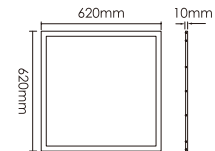

Current / 电流: 1050mA Voltage / 电压: 34V

Weight / 重量: 2900g Dimensions / 尺寸: 595x595x10mm

PLU6262

Power 功率	CRI 显色指数	Beam Angles 光束角	Lumens 流明	CCT 色温	Fitting Colour 颜色	Model No. 型号
40W	80	90°	4400lm	3000K	White	PLU6262-40W-830
			4800lm	4000K	White	PLU6262-40W-840
			4800lm	5000K	White	PLU6262-40W-850

Current / 电流: 1050mA Voltage / 电压: 34V

Weight / 重量: 3150g Dimensions / 尺寸: 620x620x10mm

PLU30120

Power 功率	CRI 显色指数	Beam Angles 光束角	Lumens 流明	CCT 色温	Fitting Colour 颜色	Model No. 型号
40W	80	90°	4000lm	3000K	White	PLU30120-40W-830
			4400lm	4000K	White	PLU30120-40W-840
			4400lm	5000K	White	PLU30120-40W-850

Current / 电流: 1050mA Voltage / 电压: 34V

Weight / 重量: 2900g Dimensions / 尺寸: 295x1195x10mm

PLU60120

Power 功率	CRI 显色指数	Beam Angles 光束角	Lumens 流明	CCT 色温	Fitting Colour 颜色	Model No. 型号
60W	80	90°	6600lm	3000K	White	PLU60120-60W-830
			7200lm	4000K	White	PLU60120-60W-840
			7200lm	5000K	White	PLU60120-60W-850

Current / 电流: 1050mA Voltage / 电压: 52V

Weight / 重量: 5800g Dimensions / 尺寸: 595x1195x11mm