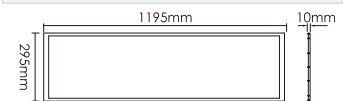

Current / 电流: 1050mA Voltage / 电压: 34V

Weight / 重量: 2900g Dimensions / 尺寸: 595x595x10mm

PLU6262

Power 功率	CRI 显色指数	Beam Angles 光束角	Lumens 流明	CCT 色温	Fitting Colour 颜色	Model No. 型号
40W	80	90°	4400lm	3000K	White	PLU6262-40W-830
			4800lm	4000K	White	PLU6262-40W-840
			4800lm	5000K	White	PLU6262-40W-850

Current / 电流: 1050mA Voltage / 电压: 34V

Weight / 重量: 3150g Dimensions / 尺寸: 620x620x10mm

PLU30120

Power 功率	CRI 显色指数	Beam Angles 光束角	Lumens 流明	CCT 色温	Fitting Colour 颜色	Model No. 型号
40W	80	90°	4000lm	3000K	White	PLU30120-40W-830
			4400lm	4000K	White	PLU30120-40W-840
			4400lm	5000K	White	PLU30120-40W-850

Current / 电流: 1050mA Voltage / 电压: 34V

Weight / 重量: 2900g Dimensions / 尺寸: 295x1195x10mm

PLU60120

Power 功率	CRI 显色指数	Beam Angles 光束角	Lumens 流明	CCT 色温	Fitting Colour 颜色	Model No. 型号
60W	80	90°	6600lm	3000K	White	PLU60120-60W-830
			7200lm	4000K	White	PLU60120-60W-840
			7200lm	5000K	White	PLU60120-60W-850