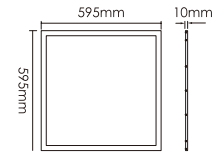

Current / 电流: 1050mA Voltage / 电压: 34V

Weight / 重量: 2900g Dimensions / 尺寸: 595x595x10mm

PLU6262

Power 功率	CRI 显色指数	Beam Angles 光束角	Lumens 流明	CCT 色温	Fitting Colour 颜色	Model No. 型号
40W	80	90°	4400lm	3000K	White	PLU6262-40W-830
			4800lm	4000K	White	PLU6262-40W-840
			4800lm	5000K	White	PLU6262-40W-850

Current / 电流: 1050mA Voltage / 电压: 34V

Weight / 重量: 3150g Dimensions / 尺寸: 620x620x10mm

PLU30120

Power 功率	CRI 显色指数	Beam Angles 光束角	Lumens 流明	CCT 色温	Fitting Colour 颜色	Model No. 型号
40W	80	90°	4000lm	3000K	White	PLU30120-40W-830
			4400lm	4000K	White	PLU30120-40W-840
			4400lm	5000K	White	PLU30120-40W-850

Current / 电流: 1050mA Voltage / 电压: 34V

Weight / 重量: 2900g Dimensions / 尺寸: 295x1195x10mm

PLU60120

Power 功率	CRI 显色指数	Beam Angles 光束角	Lumens 流明	CCT 色温	Fitting Colour 颜色	Model No. 型号
60W	80	90°	6600lm	3000K	White	PLU60120-60W-830
			7200lm	4000K	White	PLU60120-60W-840
			7200lm	5000K	White	PLU60120-60W-850

Current / 电流: 1050mA Voltage / 电压: 52V

Weight / 重量: 5800g Dimensions / 尺寸: 595x1195x11mm