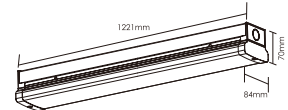

Input Voltage / 输入电压 : 220-240V Power Factor / 功率因数: 0.95
 Weight / 重量 : 1000g Dimensions / 尺寸: 615x84x70mm

BAS 4ft

Power 功率	CRI 显色指数	Beam Angles 光束角	Lumens 流明	CCT 色温	Model No. 型号
40W	82	120°	4000lm	4000K	BA 4ft 40W 4000K
			4000lm	5700K	BA 4ft 40W 5700K
40W	82	120°	4000lm	4000K	BA 4ft 40W 4000K-MS ¹
			4000lm	5700K	BA 4ft 40W 5700K-MS ¹
40W	82	120°	4000lm	4000K	BA 4ft 40W 4000K-EM ²
			4000lm	5700K	BA 4ft 40W 5700K-EM ²
40W	82	120°	4000lm	4000K	BA 4ft 40W 4000K-MS-EM ^{1,2}
			4000lm	5700K	BA 4ft 40W 5700K-MS-EM ^{1,2}

Input Voltage / 输入电压 : 220-240V Power Factor / 功率因数: 0.95
 Weight / 重量 : 1950g Dimensions / 尺寸: 1221x84x70mm

BAS 5ft

Power 功率	CRI 显色指数	Beam Angles 光束角	Lumens 流明	CCT 色温	Model No. 型号
60W	82	120°	6000lm	4000K	BAS 5ft 60W 4000K
			6000lm	5700K	BAS 5ft 60W 5700K