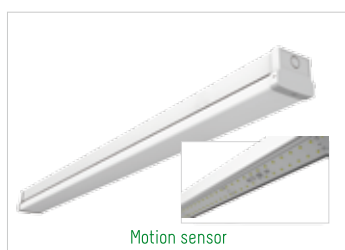

Perfect Batten Light with Motion Sensor & Emergency Function

感应、应急全能支架灯

- Replacement for fluorescent lamps
- Surface mounted diffused batten
- Pressed steel casing and polycarbonate diffuser
- Built-in high efficiency SMD LED chips
- With constant current LED driver
- Suitable for use in emergency lighting systems
- High power factor >0.95
- Long life, average 30,000 hours

- 替代传统荧光灯支架使用
- 明装吸顶安装方式
- 金属支架粉末喷涂，高强度PC灯罩
- 高光效SMD LED芯片
- 恒流LED驱动
- 可匹配使用应急照明系统
- 功率因素>0.95
- 长寿命30,000小时

Power 功率	CRI 显色指数	Beam Angles 光束角	Lumens 流明	CCT 色温	Model No. 型号
20W	82	120°	2000lm	4000K	BAS 2ft 20W 4000K
			2000lm	5700K	BAS 2ft 20W 5700K
20W	82	120°	2000lm	4000K	BAS 2ft 20W 4000K-EM ²
			2000lm	5700K	BAS 2ft 20W 5700K-EM ²

Input Voltage / 输入电压 : 220-240V Power Factor / 功率因数: 0.95
 Weight / 重量 : 1000g Dimensions / 尺寸: 615x84x70mm

BAS 4ft

Power 功率	CRI 显色指数	Beam Angles 光束角	Lumens 流明	CCT 色温	Model No. 型号
40W	82	120°	4000lm	4000K	BA 4ft 40W 4000K
			4000lm	5700K	BA 4ft 40W 5700K
40W	82	120°	4000lm	4000K	BA 4ft 40W 4000K-MS ¹
			4000lm	5700K	BA 4ft 40W 5700K-MS ¹
40W	82	120°	4000lm	4000K	BA 4ft 40W 4000K-EM ²
			4000lm	5700K	BA 4ft 40W 5700K-EM ²
40W	82	120°	4000lm	4000K	BA 4ft 40W 4000K-MS-EM ^{1,2}
			4000lm	5700K	BA 4ft 40W 5700K-MS-EM ^{1,2}