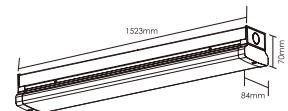

BAS 5ft

Power 功率	CRI 显色指数	Beam Angles 光束角	Lumens 流明	CCT 色温	Model No. 型号
60W	82	120°	6000lm	4000K	BAS 5ft 60W 4000K
			6000lm	5700K	BAS 5ft 60W 5700K

Input Voltage / 输入电压 : 220-240V   Power Factor / 功率因数: 0.95
Weight / 重量 : 2250g   Dimensions / 尺寸: 1523x84x70mm