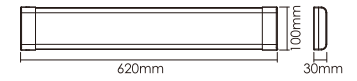

Power 功率	CRI 显色指数	Beam Angles 光束角	Lumens 流明	CCT 色温	Model No. 型号
20W	82	110°	1800lm	4000K	BAS06-4000K
			1800lm	5700K	BAS06-5700K

Input Voltage / 输入电压 : 220-240V Power Factor / 功率因数: 0.95
 Weight / 重量 : 620g Dimensions / 尺寸: 620x100x30mm

BAS12

Power 功率	CRI 显色指数	Beam Angles 光束角	Lumens 流明	CCT 色温	Model No. 型号
40W	82	110°	3600lm	4000K	BAS12-4000K
			3600lm	5700K	BAS12-5700K

Input Voltage / 输入电压 : 220-240V Power Factor / 功率因数: 0.95
 Weight / 重量 : 1210g Dimensions / 尺寸: 1215x100x30mm