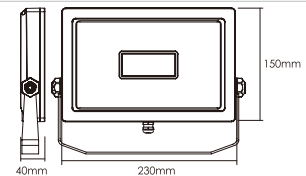

Input Voltage / 输入电压 : 220-240V Power Factor / 功率因数: 0.55
 Weight / 重量 : 710g Dimensions / 尺寸: 170x110x28mm

FLT30W

Power 功率	CRI 显色指数	Beam Angles 光束角	Lumens 流明	CCT 色温	Fitting Colour 颜色	Model No. 型号
30W	82	100°	2300lm	3000K	White/Black/Silver	FLT30W-3000K
			2400lm	4000K	White/Black/Silver	FLT30W-4000K
			2400lm	5000K	White/Black/Silver	FLT30W-5000K

Input Voltage / 输入电压 : 220-240V Power Factor / 功率因数: 0.95
 Weight / 重量 : 1500g Dimensions / 尺寸: 230x150x40mm

FLT50W

Power 功率	CRI 显色指数	Beam Angles 光束角	Lumens 流明	CCT 色温	Fitting Colour 颜色	Model No. 型号
50W	82	100°	3700lm	3000K	White/Black/Silver	FLT50W-3000K
			3900lm	4000K	White/Black/Silver	FLT50W-4000K
			3900lm	5000K	White/Black/Silver	FLT50W-5000K

Input Voltage / 输入电压 : 220-240V Power Factor / 功率因数: 0.95
 Weight / 重量 : 2100g Dimensions / 尺寸: 290x190x40mm