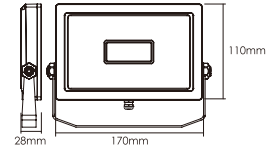

FLT Series

- Ultrathin design
- Die-cast aluminium body
- Powder coated finish
- Tempered glass cover
- Adjustable trunion arm
- Built-in constant current driver
- High efficiency SMD LED chips
- Beam angle of 100°
- Long life, average 50,000 hours
- IP65 rated

Input Voltage / 输入电压 : 220-240V Power Factor / 功率因数: 0.55
 Weight / 重量 : 710g Dimensions / 尺寸: 170x110x28mm

FLT30W

Power 功率	CRI 显色指数	Beam Angles 光束角	Lumens 流明	CCT 色温	Fitting Colour 颜色	Model No. 型号
30W	82	100°	2300lm	3000K	White/Black/Silver	FLT30W-3000K
			2400lm	4000K	White/Black/Silver	FLT30W-4000K
			2400lm	5000K	White/Black/Silver	FLT30W-5000K

Input Voltage / 输入电压 : 220-240V Power Factor / 功率因数: 0.95
 Weight / 重量 : 1500g Dimensions / 尺寸: 230x150x40mm

FLT50W

Power 功率	CRI 显色指数	Beam Angles 光束角	Lumens 流明	CCT 色温	Fitting Colour 颜色	Model No. 型号
50W	82	100°	3700lm	3000K	White/Black/Silver	FLT50W-3000K
			3900lm	4000K	White/Black/Silver	FLT50W-4000K
			3900lm	5000K	White/Black/Silver	FLT50W-5000K

Input Voltage / 输入电压 : 220-240V Power Factor / 功率因数: 0.95
 Weight / 重量 : 2100g Dimensions / 尺寸: 290x190x40mm