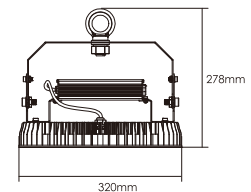

HBT150

Power 功率	CRI 显色指数	Beam Angles 光束角	Lumens 流明	CCT 色温	Model No. 型号
150W	82	110°	17250lm	4000K	HBT150-4000K
			17250lm	5000K	HBT150-5000K

Input Voltage / 输入电压 : 220-240V Power Factor / 功率因数: 0.95
 Weight / 重量 : 4000g Dimensions / 尺寸: Ø320x268mm

HBT200

Power 功率	CRI 显色指数	Beam Angles 光束角	Lumens 流明	CCT 色温	Model No. 型号
200W	82	110°	25200lm	4000K	HBT200-4000K
			25200lm	5000K	HBT200-5000K

Input Voltage / 输入电压 : 220-240V Power Factor / 功率因数: 0.95
 Weight / 重量 : 4800g Dimensions / 尺寸: Ø320x278mm

HBT300

Power 功率	CRI 显色指数	Beam Angles 光束角	Lumens 流明	CCT 色温	Model No. 型号
300W	82	110°	37800lm	4000K	HBT300-4000K
			37800lm	5000K	HBT300-5000K

Input Voltage / 输入电压 : 220-240V Power Factor / 功率因数: 0.95
 Weight / 重量 : 6800g Dimensions / 尺寸: Ø320x289mm