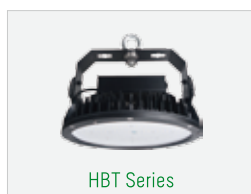

LED High Bay

LED 工矿灯

- Forging aluminium heat sink
 - Powder coated finish
 - Polycarbonate diffuser
 - Efficiency: 110~130 lm /W
 - low power consumption
 - Instant on/off operation
 - Mercury free, lead free
 - Adjustable bracket for light positioning
 - Beam angle 110°
 - CRI>82
 - IP65 Rated
 - RoHS compliant
- 高纯度铝散热器，冷锻工艺
 - 防腐蚀粉末喷涂表面处理
 - 高强度PC扩散板/透镜
 - 高光效输出110~130lm/W
 - 节能超低功耗
 - 快速启动，无传统金卤灯闪烁
 - 无汞、无卤环保材料
 - 可调节角度安装支架
 - 出光角度110°
 - 高显色指数CRI>82
 - IP65
 - 符合欧盟RoHS指令

HBT Series

HBS Series

HBF Series

HBE Series

HBA Series

Power 功率	CRI 显色指数	Beam Angles 光束角	Lumens 流明	CCT 色温	Model No. 型号
100W	82	110°	11500lm	4000K	HBT100-4000K
			11500lm	5000K	HBT100-5000K

Input Voltage / 输入电压 : 220-240V Power Factor / 功率因数: 0.95
 Weight / 重量 : 4000g Dimensions / 尺寸: Ø320x268mm