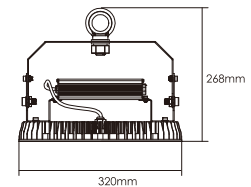

LED High Bay

LED 工矿灯

- Forging aluminium heat sink
 - Powder coated finish
 - Polycarbonate diffuser
 - Efficiency: 110~130 lm /W
 - low power consumption
 - Instant on/off operation
 - Mercury free, lead free
 - Adjustable bracket for light positioning
 - Beam angle 110°
 - CRI>82
 - IP65 Rated
 - RoHS compliant
- 高纯度铝散热器，冷锻工艺
 - 防腐蚀粉末喷涂表面处理
 - 高强度PC扩散板/透镜
 - 高光效输出110~130lm/W
 - 节能超低功耗
 - 快速启动，无传统金卤灯闪烁
 - 无汞、无卤环保材料
 - 可调节角度安装支架
 - 出光角度110°
 - 高显色指数CRI>82
 - IP65
 - 符合欧盟RoHS指令

HBT Series

HBS Series

HBF Series

HBE Series

HBA Series

Power 功率	CRI 显色指数	Beam Angles 光束角	Lumens 流明	CCT 色温	Model No. 型号
100W	82	110°	11500lm	4000K	HBT100-4000K
			11500lm	5000K	HBT100-5000K

Input Voltage / 输入电压 : 220-240V Power Factor / 功率因数: 0.95
 Weight / 重量 : 4000g Dimensions / 尺寸: Ø320x268mm

HBT150

Power 功率	CRI 显色指数	Beam Angles 光束角	Lumens 流明	CCT 色温	Model No. 型号
150W	82	110°	17250lm	4000K	HBT150-4000K
			17250lm	5000K	HBT150-5000K

Input Voltage / 输入电压 : 220-240V Power Factor / 功率因数: 0.95
 Weight / 重量 : 4000g Dimensions / 尺寸: Ø320x268mm

HBT300

Power 功率	CRI 显色指数	Beam Angles 光束角	Lumens 流明	CCT 色温	Model No. 型号
300W	82	110°	37800lm	4000K	HBT300-4000K
			37800lm	5000K	HBT300-5000K

Input Voltage / 输入电压 : 220-240V Power Factor / 功率因数: 0.95
 Weight / 重量 : 6800g Dimensions / 尺寸: Ø320x289mm