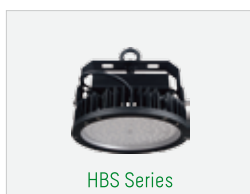

LED High Bay

LED 工矿灯

- Forging aluminium heat sink
 - Powder coated finish
 - Polycarbonate diffuser
 - Efficiency: 110~130 lm /W
 - low power consumption
 - Instant on/off operation
 - Mercury free, lead free
 - Adjustable bracket for light positioning
 - Beam angle 110°
 - CRI>82
 - IP65 Rated
 - RoHS compliant
- 高纯度铝散热器，冷锻工艺
 - 防腐蚀粉末喷涂表面处理
 - 高强度PC扩散板/透镜
 - 高光效输出110~130lm/W
 - 节能超低功耗
 - 快速启动，无传统金卤灯闪烁
 - 无汞、无卤环保材料
 - 可调节角度安装支架
 - 出光角度110°
 - 高显色指数CRI>82
 - IP65
 - 符合欧盟RoHS指令

HBT Series

HBS Series

HBF Series

HBE Series

HBA Series

Power 功率	CRI 显色指数	Beam Angles 光束角	Lumens 流明	CCT 色温	Model No. 型号
100W	82	110°	11500lm	4000K	HBT100-4000K
			11500lm	5000K	HBT100-5000K

Input Voltage / 输入电压 : 220-240V Power Factor / 功率因数: 0.95
 Weight / 重量 : 4000g Dimensions / 尺寸: Ø320x268mm

HBT150

Power 功率	CRI 显色指数	Beam Angles 光束角	Lumens 流明	CCT 色温	Model No. 型号
150W	82	110°	17250lm	4000K	HBT150-4000K
			17250lm	5000K	HBT150-5000K

Input Voltage / 输入电压 : 220-240V Power Factor / 功率因数: 0.95
 Weight / 重量 : 4000g Dimensions / 尺寸: Ø320x268mm