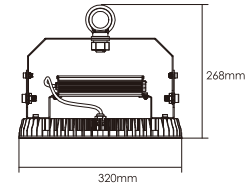

LED High Bay

LED 工矿灯

- Forging aluminium heat sink
 - Powder coated finish
 - Polycarbonate diffuser
 - Efficiency: 110~130 lm /W
 - low power consumption
 - Instant on/off operation
 - Mercury free, lead free
 - Adjustable bracket for light positioning
 - Beam angle 110°
 - CRI>82
 - IP65 Rated
 - RoHS compliant
- 高纯度铝散热器，冷锻工艺
 - 防腐蚀粉末喷涂表面处理
 - 高强度PC扩散板/透镜
 - 高光效输出110~130lm/W
 - 节能超低功耗
 - 快速启动，无传统金卤灯闪烁
 - 无汞、无卤环保材料
 - 可调节角度安装支架
 - 出光角度110°
 - 高显色指数CRI>82
 - IP65
 - 符合欧盟RoHS指令

HBT Series

HBS Series

HBF Series

HBE Series

HBA Series

Power 功率	CRI 显色指数	Beam Angles 光束角	Lumens 流明	CCT 色温	Model No. 型号
100W	82	110°	11500lm	4000K	HBT100-4000K
			11500lm	5000K	HBT100-5000K

Input Voltage / 输入电压 : 220-240V Power Factor / 功率因数: 0.95
 Weight / 重量 : 4000g Dimensions / 尺寸: Ø320x268mm

HBT150

Power 功率	CRI 显色指数	Beam Angles 光束角	Lumens 流明	CCT 色温	Model No. 型号
150W	82	110°	17250lm	4000K	HBT150-4000K
			17250lm	5000K	HBT150-5000K

Input Voltage / 输入电压 : 220-240V Power Factor / 功率因数: 0.95
 Weight / 重量 : 4000g Dimensions / 尺寸: Ø320x268mm

HBT300

Power 功率	CRI 显色指数	Beam Angles 光束角	Lumens 流明	CCT 色温	Model No. 型号
300W	82	110°	37800lm	4000K	HBT300-4000K
			37800lm	5000K	HBT300-5000K

Input Voltage / 输入电压 : 220-240V Power Factor / 功率因数: 0.95
 Weight / 重量 : 6800g Dimensions / 尺寸: Ø320x289mm