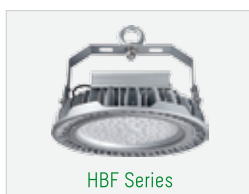

LED High Bay

LED 工矿灯

- Forging aluminium heat sink
 - Powder coated finish
 - Polycarbonate diffuser
 - Efficiency: 110~130 lm /W
 - low power consumption
 - Instant on/off operation
 - Mercury free, lead free
 - Adjustable bracket for light positioning
 - Beam angle 110°
 - CRI>82
 - IP65 Rated
 - RoHS compliant
- 高纯度铝散热器，冷锻工艺
 - 防腐蚀粉末喷涂表面处理
 - 高强度PC扩散板/透镜
 - 高光效输出110~130lm/W
 - 节能超低功耗
 - 快速启动，无传统金卤灯闪烁
 - 无汞、无卤环保材料
 - 可调节角度安装支架
 - 出光角度110°
 - 高显色指数CRI>82
 - IP65
 - 符合欧盟RoHS指令

HBT Series

HBS Series

HBF Series

HBE Series

HBA Series

Power 功率	CRI 显色指数	Beam Angles 光束角	Lumens 流明	CCT 色温	Model No. 型号
100W	82	110°	11500lm	4000K	HBT100-4000K
			11500lm	5000K	HBT100-5000K

Input Voltage / 输入电压 : 220-240V Power Factor / 功率因数: 0.95
 Weight / 重量 : 4000g Dimensions / 尺寸: Ø320x268mm