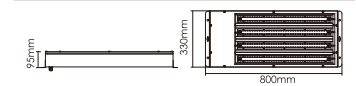

Power 功率	CRI 显色指数	Beam Angles 光束角	Lumens 流明	CCT 色温	Model No. 型号
80W	82	95°	7200lm	5000K	LB80-5000K

Input Voltage / 输入电压: 220-240V Power Factor / 功率因数: 0.95
 Weight / 重量: 3450g Dimensions / 尺寸: 750x330x90mm

LB120

Power 功率	CRI 显色指数	Beam Angles 光束角	Lumens 流明	CCT 色温	Model No. 型号
120W	82	95°	10800lm	5000K	LB120-5000K

Input Voltage / 输入电压: 220-240V Power Factor / 功率因数: 0.95
 Weight / 重量: 4200g Dimensions / 尺寸: 750x330x90mm

LB120W(IP54)

Power 功率	CRI 显色指数	Beam Angles 光束角	Lumens 流明	CCT 色温	Model No. 型号
120W	82	95°	10800lm	5000K	LB120W(IP54)-5000K

Input Voltage / 输入电压: 220-240V Power Factor / 功率因数: 0.95
 Weight / 重量: 4200g Dimensions / 尺寸: 800x330x90mm

LB180+(IP54)

Power 功率	CRI 显色指数	Beam Angles 光束角	Lumens 流明	CCT 色温	Model No. 型号
180W	82	95°	19800lm	5000K	LB180+(IP54)-5000K

Input Voltage / 输入电压: 220-240V Power Factor / 功率因数: 0.95
 Weight / 重量: 7900g Dimensions / 尺寸: 800x330x95mm