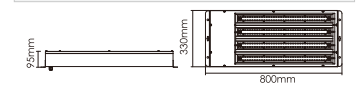

LB120

Power 功率	CRI 显色指数	Beam Angles 光束角	Lumens 流明	CCT 色温	Model No. 型号
120W	82	95°	10800lm	5000K	LB120-5000K

Input Voltage / 输入电压: 220-240V Power Factor / 功率因数: 0.95
 Weight / 重量: 4200g Dimensions / 尺寸: 750x330x90mm

LB120W(IP54)

Power 功率	CRI 显色指数	Beam Angles 光束角	Lumens 流明	CCT 色温	Model No. 型号
120W	82	95°	10800lm	5000K	LB120W(IP54)-5000K

Input Voltage / 输入电压: 220-240V Power Factor / 功率因数: 0.95
 Weight / 重量: 4200g Dimensions / 尺寸: 800x330x90mm

LB120+(IP54)

Power 功率	CRI 显色指数	Beam Angles 光束角	Lumens 流明	CCT 色温	Model No. 型号
120W	82	95°	13200lm	5000K	LB120+(IP54)-5000K

Input Voltage / 输入电压: 220-240V Power Factor / 功率因数: 0.95
 Weight / 重量: 5900g Dimensions / 尺寸: 800x330x95mm

LB180+(IP54)

Power 功率	CRI 显色指数	Beam Angles 光束角	Lumens 流明	CCT 色温	Model No. 型号
180W	82	95°	19800lm	5000K	LB180+(IP54)-5000K

Input Voltage / 输入电压: 220-240V Power Factor / 功率因数: 0.95
 Weight / 重量: 7900g Dimensions / 尺寸: 800x330x95mm