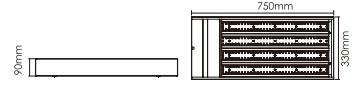

Power 功率	CRI 显色指数	Beam Angles 光束角	Lumens 流明	CCT 色温	Model No. 型号
80W	82	95°	7200lm	5000K	LB80-5000K

Input Voltage / 输入电压: 220-240V Power Factor / 功率因数: 0.95
 Weight / 重量: 3450g Dimensions / 尺寸: 750x330x90mm

LB120

Power 功率	CRI 显色指数	Beam Angles 光束角	Lumens 流明	CCT 色温	Model No. 型号
120W	82	95°	10800lm	5000K	LB120-5000K

Input Voltage / 输入电压: 220-240V Power Factor / 功率因数: 0.95
 Weight / 重量: 4200g Dimensions / 尺寸: 750x330x90mm

LB120W(IP54)

Power 功率	CRI 显色指数	Beam Angles 光束角	Lumens 流明	CCT 色温	Model No. 型号
120W	82	95°	10800lm	5000K	LB120W(IP54)-5000K

Input Voltage / 输入电压: 220-240V Power Factor / 功率因数: 0.95
 Weight / 重量: 4200g Dimensions / 尺寸: 800x330x90mm

LB180+(IP54)

Power 功率	CRI 显色指数	Beam Angles 光束角	Lumens 流明	CCT 色温	Model No. 型号
180W	82	95°	19800lm	5000K	LB180+(IP54)-5000K

Input Voltage / 输入电压: 220-240V Power Factor / 功率因数: 0.95
 Weight / 重量: 7900g Dimensions / 尺寸: 800x330x95mm