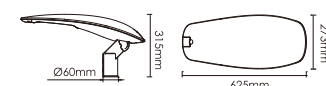

SLA80

Power 功率	CRI 显色指数	Distribution Types 光型	Lumens 流明	CCT 色温	Fitting Colour 颜色	Model No. 型号
80W	82	Type I / II / III / IV / V	8800lm	4000K	Black/Grey	SLA80-840
			8800lm	5000K	Black/Grey	SLA80-850

Input Voltage / 输入电压 : 220-240V Power Factor / 功率因数: 0.95
 Weight / 重量 : 6.7kgs Dimensions / 尺寸 : 625x273x315mm

Input Voltage / 输入电压 : 220-240V Power Factor / 功率因数: 0.95
 Weight / 重量 : 10.6kgs Dimensions / 尺寸 : 805x360x326mm