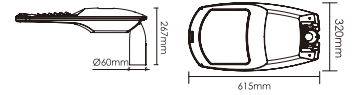

Power 功率	CRI 显色指数	Distribution Types 光型	Lumens 流明	CCT 色温	Fitting Colour 颜色	Model No. 型号
60W	70	TYPE II-S / II-M / III-S / III-M	6300lm	4000K	Black/Grey	SLB60-740
			6300lm	5000K	Black/Grey	SLB60-750
80W	70	TYPE II-S / II-M / III-S / III-M	8400lm	4000K	Black/Grey	SLB80-740
			8400lm	5000K	Black/Grey	SLB80-750

Input Voltage / 输入电压 : 220-240V      Power Factor / 功率因数: 0.95  
 Weight / 重量 : 7.6kgs                      Dimensions / 尺寸: 615x320x267mm