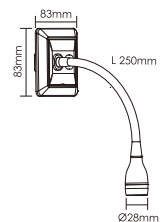

Wall Lamp

壁灯

Features / 产品特点

- High quality COB LED
 - With constant current LED driver
 - Universal metal hose, bend flexibly at any angle
 - Built-in touch TRIAC dimmer
 - High power factor >0.9
 - Long life, average 30,000 hours
- 高品质COB芯片
 - 恒流LED驱动
 - 万向定型蛇管，可任意调整摆头角度
 - 内置可控硅调光器，触摸调光
 - 功率因数>0.9
 - 长寿命30,000小时

WL01

Power 功率	CRI 显色指数	Beam Angles 光束角	Lumens 流明	CCT 色温	Fitting Colour 颜色	Model No. 型号
4W	82	32°	220lm	2700K	White	WL01-4W-827-WH
			160lm	2700K	Black	WL01-4W-827-BK

Input Voltage / 输入电压: 220-240V Power Factor / 功率因数: 0.9
 Weight / 重量: 230g Dimensions / 尺寸: Ø28x250mm