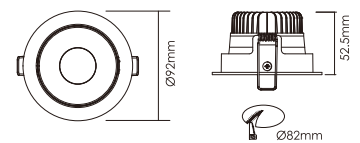

Weight / 重量 : 255g Dimensions / 尺寸 : Ø92x52.5mm

Power 功率	CRI 显色指数	Beam Angles 光束角	Lumens 流明	CCT 色温	Fitting Colour 颜色	Model No. 型号
7W	90	36°	650lm	2700K	White	D532-7W-927-WH
					Black	D532-7W-927-BK

Current / 电流 : 180mA Voltage / 电压 : 37V

Weight / 重量 : 160g Dimensions / 尺寸 : Ø92x48mm

D542

Power 功率	CRI 显色指数	Beam Angles 光束角	Lumens 流明	CCT 色温	Fitting Colour 颜色	Model No. 型号
7W	90	36°	650lm	2700K	White	D542-7W-927-WH
					Black	D542-7W-927-BK
					Stain Nickel	D542-7W-927-SN

Current / 电流 : 180mA Voltage / 电压 : 37V

Weight / 重量 : 190g Dimensions / 尺寸 : Ø92x37mm

D552

Power 功率	CRI 显色指数	Beam Angles 光束角	Lumens 流明	CCT 色温	Fitting Colour 颜色	Model No. 型号
7W	90	38°	600lm	2700K	White	D552-7W-927-WH
					Black	D552-7W-927-BK

Current / 电流 : 180mA Voltage / 电压 : 37V

Weight / 重量 : 190g Dimensions / 尺寸 : Ø95x40mm