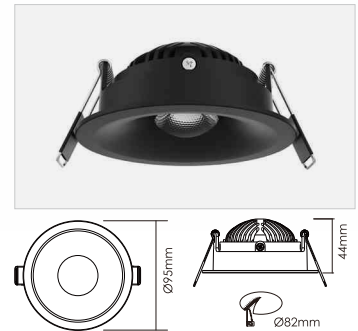

Weight / 重量 : 255g Dimensions / 尺寸 : Ø92x52.5mm

Power 功率	CRI 显色指数	Beam Angles 光束角	Lumens 流明	CCT 色温	Fitting Colour 颜色	Model No. 型号
7W	90	36°	650lm	2700K	White	D532-7W-927-WH
					Black	D532-7W-927-BK

Current / 电流 : 180mA Voltage / 电压 : 37V

Weight / 重量 : 160g Dimensions / 尺寸 : Ø92x48mm

D542

Power 功率	CRI 显色指数	Beam Angles 光束角	Lumens 流明	CCT 色温	Fitting Colour 颜色	Model No. 型号
7W	90	36°	650lm	2700K	White	D542-7W-927-WH
					Black	D542-7W-927-BK
					Stain Nickel	D542-7W-927-SN

Current / 电流 : 180mA Voltage / 电压 : 37V

Weight / 重量 : 190g Dimensions / 尺寸 : Ø92x37mm

D552

Power 功率	CRI 显色指数	Beam Angles 光束角	Lumens 流明	CCT 色温	Fitting Colour 颜色	Model No. 型号
7W	90	38°	600lm	2700K	White	D552-7W-927-WH
					Black	D552-7W-927-BK

Current / 电流 : 180mA Voltage / 电压 : 37V

Weight / 重量 : 170g Dimensions / 尺寸 : Ø95x44mm

Spherical Lens
球形透镜

D562

Power 功率	CRI 显色指数	Beam Angles 光束角	Lumens 流明	CCT 色温	Fitting Colour 颜色	Model No. 型号
7W	90	36°	650lm	2700K	White	D562-7W-927-WH
					Black	D562-7W-927-BK