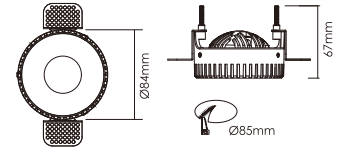

Power 功率	CRI 显色指数	Beam Angles 光束角	Lumens 流明	CCT 色温	Fitting Colour 颜色	Model No. 型号
7W	90	38°	600lm	2700K	Silver	MD31TLK-7W-927-38-SL

Current / 电流: 180mA Voltage / 电压: 37V
 Weight / 重量: 237g Dimensions / 尺寸: Ø84x67mm

Spherical Lens
球形透镜

MD32TL

Power 功率	CRI 显色指数	Beam Angles 光束角	Lumens 流明	CCT 色温	Fitting Colour 颜色	Model No. 型号
14W	90	38°	1200lm	2700K	Silver	MD32TLK-14W-927-38-SL

Current / 电流: 360mA Voltage / 电压: 37V
 Weight / 重量: 646g Dimensions / 尺寸: 210x105x50mm

Spherical Lens
球形透镜

MD32

Power 功率	CRI 显色指数	Beam Angles 光束角	Lumens 流明	CCT 色温	Fitting Colour 颜色	Model No. 型号
14W	90	38°	1200lm	2700K	White	MD32K-14W-927-38-WH
					Black	MD32K-14W-927-38-BK

Current / 电流: 360mA Voltage / 电压: 37V
 Weight / 重量: 665g Dimensions / 尺寸: 223.5x118x52mm

Spherical Lens
球形透镜