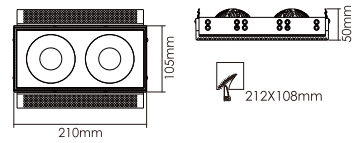

Power 功率	CRI 显色指数	Beam Angles 光束角	Lumens 流明	CCT 色温	Fitting Colour 颜色	Model No. 型号
7W	90	38°	600lm	2700K	Silver	MD31TLK-7W-927-38-SL

Current / 电流: 180mA Voltage / 电压: 37V
 Weight / 重量: 237g Dimensions / 尺寸: Ø84x67mm

Spherical Lens
球形透镜

MD32TL

Power 功率	CRI 显色指数	Beam Angles 光束角	Lumens 流明	CCT 色温	Fitting Colour 颜色	Model No. 型号
14W	90	38°	1200lm	2700K	Silver	MD32TLK-14W-927-38-SL

Current / 电流: 360mA Voltage / 电压: 37V
 Weight / 重量: 646g Dimensions / 尺寸: 210x105x50mm

Spherical Lens
球形透镜

MD32

Power 功率	CRI 显色指数	Beam Angles 光束角	Lumens 流明	CCT 色温	Fitting Colour 颜色	Model No. 型号
14W	90	38°	1200lm	2700K	White	MD32K-14W-927-38-WH
					Black	MD32K-14W-927-38-BK

Current / 电流: 360mA Voltage / 电压: 37V
 Weight / 重量: 665g Dimensions / 尺寸: 223.5x118x52mm