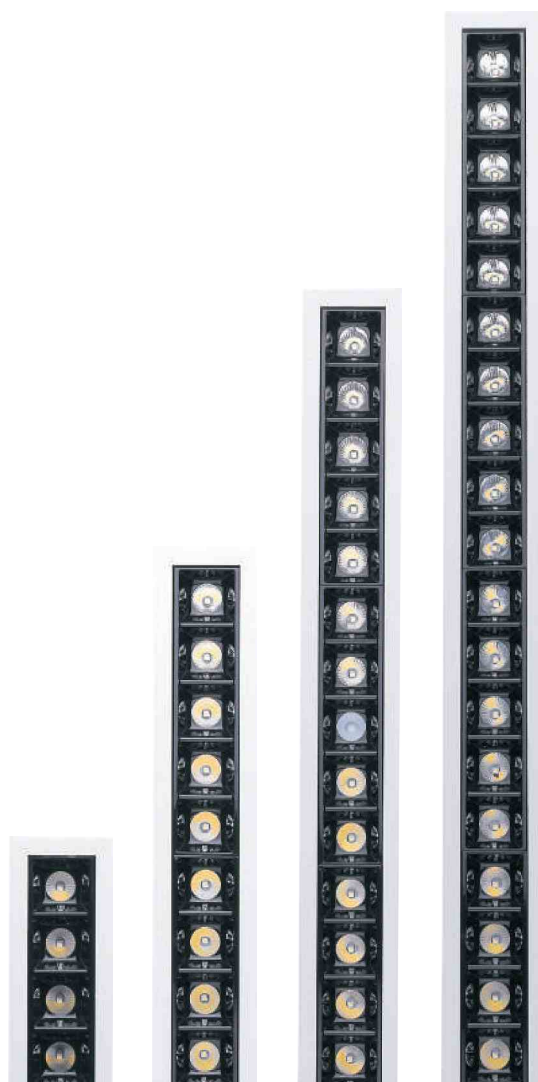

Linear Downlight

线性筒灯

- Simplicity of line form design.
- Linear lamp, round spot lights
- Extruded aluminum heatsink for excellent heat dissipation
- Special lens design with accurate light control
- Deep shading angle for seeing no lamp but light only
- High Color Rendering Index
- Applications for wall washing and focus lighting

- 简约线条艺术美
- 线形灯具，圆形光斑
- 纯铝挤出散热器，超强散热效果
- 特殊透镜设计，精准控光
- 深度遮光角，见光不见灯
- 高显色指数
- 重点照明、洗墙照明运用

Power 功率	CRI 显色指数	Beam Angles 光束角	Lumens 流明	CCT 色温	Fitting Colour 颜色	Model No. 型号
12W	90	15°	750lm	3000K	White	LD1105-12W-930-15
		30°	750lm	3000K	White	LD1105-12W-930-30
		45°	750lm	3000K	White	LD1105-12W-930-45

Current / 电流 : 700mA Voltage / 电压 : 15V

Weight / 重量 : 260g Dimensions / 尺寸 : 151x48x50mm

LD1110

Power 功率	CRI 显色指数	Beam Angles 光束角	Lumens 流明	CCT 色温	Fitting Colour 颜色	Model No. 型号
24W	90	15°	1500lm	3000K	White	LD1110-24W-930-15
		30°	1500lm	3000K	White	LD1110-24W-930-30
		45°	1500lm	3000K	White	LD1110-24W-930-45

Current / 电流 : 700mA Voltage / 电压 : 30V

Weight / 重量 : 520g Dimensions / 尺寸 : 284x48x50mm

LD1115

Power 功率	CRI 显色指数	Beam Angles 光束角	Lumens 流明	CCT 色温	Fitting Colour 颜色	Model No. 型号
36W	90	15°	2250lm	3000K	White	LD1115-36W-930-15
		30°	2250lm	3000K	White	LD1115-36W-930-30
		45°	2250lm	3000K	White	LD1115-36W-930-45