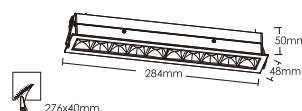

Current / 电流 : 700mA Voltage / 电压 : 15V

Weight / 重量 : 260g Dimensions / 尺寸 : 151x48x50mm

LD1110

Power 功率	CRI 显色指数	Beam Angles 光束角	Lumens 流明	CCT 色温	Fitting Colour 颜色	Model No. 型号
24W	90	15°	1500lm	3000K	White	LD1110-24W-930-15
		30°	1500lm	3000K	White	LD1110-24W-930-30
		45°	1500lm	3000K	White	LD1110-24W-930-45

Current / 电流 : 700mA Voltage / 电压 : 30V

Weight / 重量 : 520g Dimensions / 尺寸 : 284x48x50mm

LD1115

Power 功率	CRI 显色指数	Beam Angles 光束角	Lumens 流明	CCT 色温	Fitting Colour 颜色	Model No. 型号
36W	90	15°	2250lm	3000K	White	LD1115-36W-930-15
		30°	2250lm	3000K	White	LD1115-36W-930-30
		45°	2250lm	3000K	White	LD1115-36W-930-45

Current / 电流 : 700mA Voltage / 电压 : 45V

Weight / 重量 : 780g Dimensions / 尺寸 : 417x48x50mm

LD1120

Power 功率	CRI 显色指数	Beam Angles 光束角	Lumens 流明	CCT 色温	Fitting Colour 颜色	Model No. 型号
48W	90	15°	3000lm	3000K	White	LD1120-48W-930-15
		30°	3000lm	3000K	White	LD1120-48W-930-30
		45°	3000lm	3000K	White	LD1120-48W-930-45