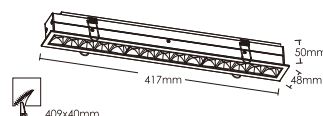

Current / 电流 : 700mA Voltage / 电压 : 15V

Weight / 重量 : 260g Dimensions / 尺寸 : 151x48x50mm

LD1110

Power 功率	CRI 显色指数	Beam Angles 光束角	Lumens 流明	CCT 色温	Fitting Colour 颜色	Model No. 型号
24W	90	15°	1500lm	3000K	White	LD1110-24W-930-15
		30°	1500lm	3000K	White	LD1110-24W-930-30
		45°	1500lm	3000K	White	LD1110-24W-930-45

Current / 电流 : 700mA Voltage / 电压 : 30V

Weight / 重量 : 520g Dimensions / 尺寸 : 284x48x50mm

LD1115

Power 功率	CRI 显色指数	Beam Angles 光束角	Lumens 流明	CCT 色温	Fitting Colour 颜色	Model No. 型号
36W	90	15°	2250lm	3000K	White	LD1115-36W-930-15
		30°	2250lm	3000K	White	LD1115-36W-930-30
		45°	2250lm	3000K	White	LD1115-36W-930-45

Current / 电流 : 700mA Voltage / 电压 : 45V

Weight / 重量 : 780g Dimensions / 尺寸 : 417x48x50mm

LD1120

Power 功率	CRI 显色指数	Beam Angles 光束角	Lumens 流明	CCT 色温	Fitting Colour 颜色	Model No. 型号
48W	90	15°	3000lm	3000K	White	LD1120-48W-930-15
		30°	3000lm	3000K	White	LD1120-48W-930-30
		45°	3000lm	3000K	White	LD1120-48W-930-45