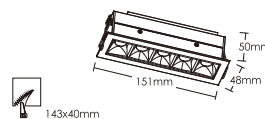

Current / 电流 : 700mA Voltage / 电压 : 15V

Weight / 重量 : 260g Dimensions / 尺寸 : 151x48x50mm

LD1110

Power 功率	CRI 显色指数	Beam Angles 光束角	Lumens 流明	CCT 色温	Fitting Colour 颜色	Model No. 型号
24W	90	15°	1500lm	3000K	White	LD1110-24W-930-15
		30°	1500lm	3000K	White	LD1110-24W-930-30
		45°	1500lm	3000K	White	LD1110-24W-930-45

Current / 电流 : 700mA Voltage / 电压 : 30V

Weight / 重量 : 520g Dimensions / 尺寸 : 284x48x50mm

LD1115

Power 功率	CRI 显色指数	Beam Angles 光束角	Lumens 流明	CCT 色温	Fitting Colour 颜色	Model No. 型号
36W	90	15°	2250lm	3000K	White	LD1115-36W-930-15
		30°	2250lm	3000K	White	LD1115-36W-930-30
		45°	2250lm	3000K	White	LD1115-36W-930-45

Current / 电流 : 700mA Voltage / 电压 : 45V

Weight / 重量 : 780g Dimensions / 尺寸 : 417x48x50mm

LD1120

Power 功率	CRI 显色指数	Beam Angles 光束角	Lumens 流明	CCT 色温	Fitting Colour 颜色	Model No. 型号
48W	90	15°	3000lm	3000K	White	LD1120-48W-930-15
		30°	3000lm	3000K	White	LD1120-48W-930-30
		45°	3000lm	3000K	White	LD1120-48W-930-45

Current / 电流 : 700mA Voltage / 电压 : 60V

Weight / 重量 : 1040g Dimensions / 尺寸 : 550x48x50mm