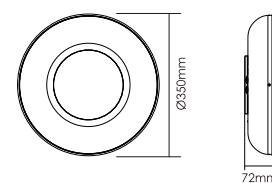

LED Ceiling Light

吸顶灯

Features / 产品特点

- Select colour temperature with DIP switch
- Polycarbonate diffuser
- Class II luminaire
- High efficiency SMD LED chips
- Built-in leading edge or trailing edge dimmable LED driver
- IP54 rated (only front side)
- Optional motion sensor driver
- High power factor > 0.95
- Long life, average 30,000 hours
- 拨码调节色温
- 抗老化PC扩散板
- 防触电等级 II 类
- 高光效LED芯片
- 内置前切相或后切相调光LED驱动器
- IP54防护等级（正面）
- 可选配微波感应驱动
- 功率因数 > 0.95
- 长寿命30,000小时

CU350

Power 功率	CRI 显色指数	Beam Angles 光束角	Lumens 流明	CCT 色温	Fitting Colour 颜色	Model No. 型号
25W	82	110°	2000lm	2700K/3000K	White	CU350TC-25W-WH
					Black	CU350TC-25W-BK
					White	CU350TC-25W-WH-MS ¹
					Black	CU350TC-25W-BK-MS ¹

Input Voltage / 输入电压 : 220-240V Power Factor / 功率因数: 0.95
 Weight / 重量 : 1300g Dimensions / 尺寸: Ø350X72mm

*1. Motion sensor / 微波感应