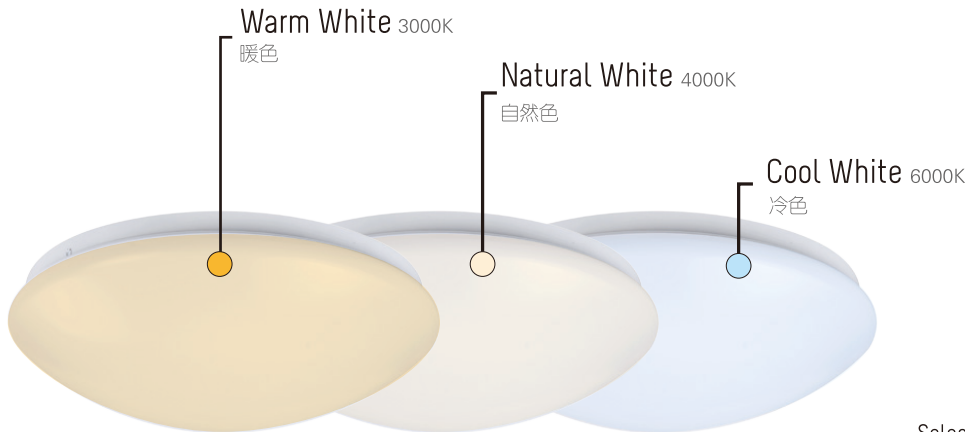

Three colours in one fitting, IP54 Rated

一灯三色温, IP54防护等级

Select colour temperature with DIP switch
拨码调节色温

CC300 IP54

Power 功率	CRI 显色指数	Beam Angles 光束角	Lumens 流明	CCT 色温	Model No. 型号
17W	82	120°	1400lm/1580lm/1500lm	3000K/4200K/6000K	CC300 IP54

Input Voltage / 输入电压: 220-240V Power Factor / 功率因数: 0.95
Weight / 重量: 520g Dimensions / 尺寸: Ø300x93mm

PMMA diffuser
PMMA灯罩

CC350 IP54

Power 功率	CRI 显色指数	Beam Angles 光束角	Lumens 流明	CCT 色温	Model No. 型号
20W	82	120°	1640lm/1800lm/1760lm	3000K/4200K/6000K	CC350 IP54

Input Voltage / 输入电压: 220-240V Power Factor / 功率因数: 0.95
Weight / 重量: 730g Dimensions / 尺寸: Ø350x108mm

PMMA diffuser
PMMA灯罩

CC400 IP54

Power 功率	CRI 显色指数	Beam Angles 光束角	Lumens 流明	CCT 色温	Model No. 型号
24W	82	120°	2100lm/2350lm/2230lm	3000K/4200K/6000K	CC400 IP54
24W	82	120°	2100lm/2350lm/2230lm	3000K/4200K/6000K	CC400 IP54-MS ¹
24W	82	120°	2100lm/2350lm/2230lm	3000K/4200K/6000K	CC400 IP54-EM ²