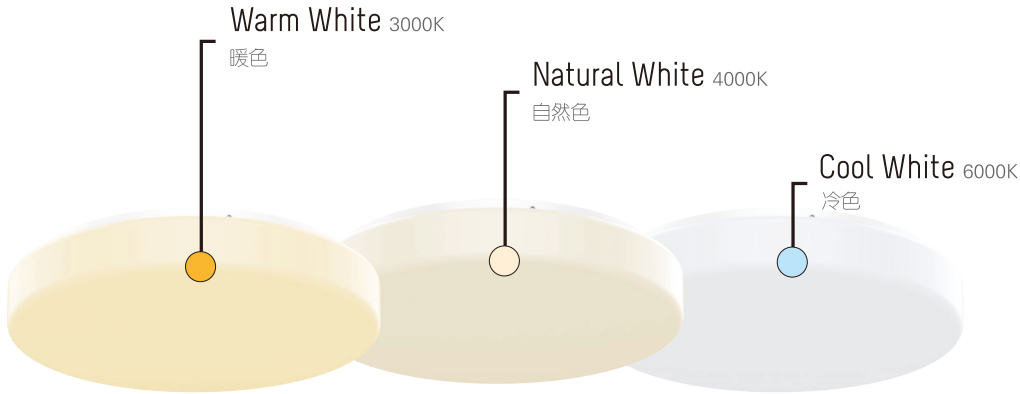

Three colours in one fitting, IP54 Rated

一灯三色温，IP54防护等级

Simple flat design of lamp shade, blends into various styles
简约平灯罩设计，可搭配各种设计风格

CC300F IP54

Power 功率	CRI 显色指数	Beam Angles 光束角	Lumens 流明	CCT 色温	Model No. 型号
17W	82	120°	1400lm/1580lm/1500lm	3000K/4200K/6000K	CC300F IP54

Input Voltage / 输入电压: 220-240V Power Factor / 功率因数: 0.95
Weight / 重量: 520g Dimensions / 尺寸: Ø300x81mm

PMMA diffuser
PMMA灯罩

CC350F IP54

Power 功率	CRI 显色指数	Beam Angles 光束角	Lumens 流明	CCT 色温	Model No. 型号
20W	82	120°	1640lm/1800lm/1760lm	3000K/4200K/6000K	CC350F IP54

Input Voltage / 输入电压: 220-240V Power Factor / 功率因数: 0.95
Weight / 重量: 730g Dimensions / 尺寸: Ø350x83mm

PMMA diffuser
PMMA灯罩

CC400F IP54

Power 功率	CRI 显色指数	Beam Angles 光束角	Lumens 流明	CCT 色温	Model No. 型号
24W	82	120°	2100lm/2350lm/2230lm	3000K/4200K/6000K	CC400F IP54
24W	82	120°	2100lm/2350lm/2230lm	3000K/4200K/6000K	CC400F IP54-MS ¹
24W	82	120°	2100lm/2350lm/2230lm	3000K/4200K/6000K	CC400F IP54-EM ²