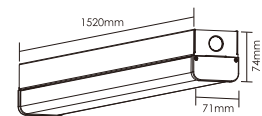

Input Voltage / 输入电压: 220-240V    Power Factor / 功率因数: 0.95  
 Weight / 重量: 800g    Dimensions / 尺寸: 612x71x74mm

BAE 4ft

Power 功率	CRI 显色指数	Beam Angles 光束角	Lumens 流明	CCT 色温	Model No. 型号
40W	82	120°	4400lm	4000K	BAE 4ft 40W 4000K
			4400lm	5700K	BAE 4ft 40W 5700K

Input Voltage / 输入电压: 220-240V    Power Factor / 功率因数: 0.95  
 Weight / 重量: 1750g    Dimensions / 尺寸: 1218x71x74mm

BAE 5ft

Power 功率	CRI 显色指数	Beam Angles 光束角	Lumens 流明	CCT 色温	Model No. 型号
60W	82	120°	6600lm	4000K	BAE 5ft 60W 4000K
			6600lm	5700K	BAE 5ft 60W 5700K

Input Voltage / 输入电压: 220-240V    Power Factor / 功率因数: 0.95  
 Weight / 重量: 2050g    Dimensions / 尺寸: 1520x71x74mm