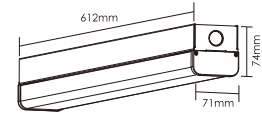

Input Voltage / 输入电压: 220-240V    Power Factor / 功率因数: 0.95  
 Weight / 重量: 800g    Dimensions / 尺寸: 612x71x74mm

BAE 4ft

Power 功率	CRI 显色指数	Beam Angles 光束角	Lumens 流明	CCT 色温	Model No. 型号
40W	82	120°	4400lm	4000K	BAE 4ft 40W 4000K
			4400lm	5700K	BAE 4ft 40W 5700K

Input Voltage / 输入电压: 220-240V    Power Factor / 功率因数: 0.95  
 Weight / 重量: 1750g    Dimensions / 尺寸: 1218x71x74mm

BAE 5ft

Power 功率	CRI 显色指数	Beam Angles 光束角	Lumens 流明	CCT 色温	Model No. 型号
60W	82	120°	6600lm	4000K	BAE 5ft 60W 4000K
			6600lm	5700K	BAE 5ft 60W 5700K

Input Voltage / 输入电压: 220-240V    Power Factor / 功率因数: 0.95  
 Weight / 重量: 2050g    Dimensions / 尺寸: 1520x71x74mm