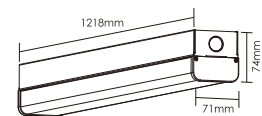

Input Voltage / 输入电压: 220-240V    Power Factor / 功率因数: 0.95  
 Weight / 重量: 800g    Dimensions / 尺寸: 612x71x74mm

BAE 4ft

Power 功率	CRI 显色指数	Beam Angles 光束角	Lumens 流明	CCT 色温	Model No. 型号
40W	82	120°	4400lm	4000K	BAE 4ft 40W 4000K
			4400lm	5700K	BAE 4ft 40W 5700K

Input Voltage / 输入电压: 220-240V    Power Factor / 功率因数: 0.95  
 Weight / 重量: 1750g    Dimensions / 尺寸: 1218x71x74mm

BAE 5ft

Power 功率	CRI 显色指数	Beam Angles 光束角	Lumens 流明	CCT 色温	Model No. 型号
60W	82	120°	6600lm	4000K	BAE 5ft 60W 4000K
			6600lm	5700K	BAE 5ft 60W 5700K

Input Voltage / 输入电压: 220-240V    Power Factor / 功率因数: 0.95  
 Weight / 重量: 2050g    Dimensions / 尺寸: 1520x71x74mm