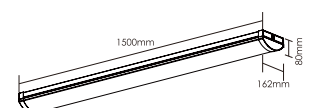

BAW12

Power 功率	CRI 显色指数	Beam Angles 光束角	Lumens 流明	CCT 色温	Model No. 型号
40W	82	120°	4200lm/4600lm/4400lm	3000K/4000K/5700K	BAW12TC-40W

Input Voltage / 输入电压: 220-240V Power Factor / 功率因数: 0.95
 Weight / 重量: 2700g Dimensions / 尺寸: 1200x162x80mm

BAW15

Power 功率	CRI 显色指数	Beam Angles 光束角	Lumens 流明	CCT 色温	Model No. 型号
60W	82	120°	6300lm/6900lm/6600lm	3000K/4000K/5700K	BAW15TC-60W

Input Voltage / 输入电压: 220-240V Power Factor / 功率因数: 0.95
 Weight / 重量: 3100g Dimensions / 尺寸: 1500x162x80mm