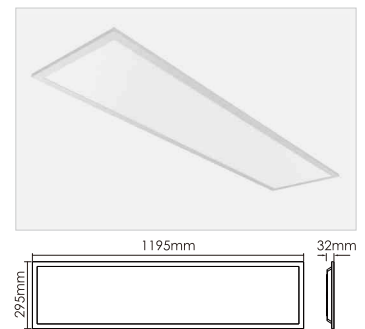

Current / 电流: 1050mA Voltage / 电压: 36V
 Weight / 重量: 1900g Dimensions / 尺寸: 595x595x32mm

PLD6262

Power 功率	CRI 显色指数	Beam Angles 光束角	Lumens 流明	CCT 色温	Fitting Colour 颜色	Model No. 型号
40W	80	110°	4000lm	4000K	White	PLD6262-40W-4000K
		100°	3600lm	4000K	White	PLDU6262-40W-4000K ₁

Current / 电流: 1050mA Voltage / 电压: 36V
 Weight / 重量: 2010g Dimensions / 尺寸: 620x620x32mm

PLD30120

Power 功率	CRI 显色指数	Beam Angles 光束角	Lumens 流明	CCT 色温	Fitting Colour 颜色	Model No. 型号
40W	80	110°	4000lm	4000K	White	PLD30120-40W-4000K
		100°	3600lm	4000K	White	PLDU30120-40W-4000K ₁

Current / 电流: 1050mA Voltage / 电压: 36V
 Weight / 重量: 2000g Dimensions / 尺寸: 295x1195x32mm

PLD60120

Power 功率	CRI 显色指数	Beam Angles 光束角	Lumens 流明	CCT 色温	Fitting Colour 颜色	Model No. 型号
56W	80	110°	5600lm	4000K	White	PLD60120-56W-4000K
		100°	5040lm	4000K	White	PLDU60120-56W-4000K ₁