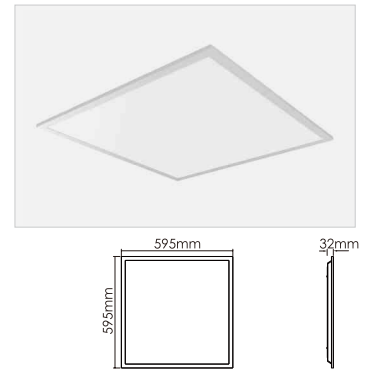

Current / 电流: 1050mA Voltage / 电压: 36V
 Weight / 重量: 1900g Dimensions / 尺寸: 595x595x32mm

PLD6262

Power 功率	CRI 显色指数	Beam Angles 光束角	Lumens 流明	CCT 色温	Fitting Colour 颜色	Model No. 型号
40W	80	110°	4000lm	4000K	White	PLD6262-40W-4000K
		100°	3600lm	4000K	White	PLDU6262-40W-4000K ₁

Current / 电流: 1050mA Voltage / 电压: 36V
 Weight / 重量: 2010g Dimensions / 尺寸: 620x620x32mm

PLD30120

Power 功率	CRI 显色指数	Beam Angles 光束角	Lumens 流明	CCT 色温	Fitting Colour 颜色	Model No. 型号
40W	80	110°	4000lm	4000K	White	PLD30120-40W-4000K
		100°	3600lm	4000K	White	PLDU30120-40W-4000K ₁

Current / 电流: 1050mA Voltage / 电压: 36V
 Weight / 重量: 2000g Dimensions / 尺寸: 295x1195x32mm

PLD60120

Power 功率	CRI 显色指数	Beam Angles 光束角	Lumens 流明	CCT 色温	Fitting Colour 颜色	Model No. 型号
56W	80	110°	5600lm	4000K	White	PLD60120-56W-4000K
		100°	5040lm	4000K	White	PLDU60120-56W-4000K ₁

Current / 电流: 1400mA Voltage / 电压: 36V
 Weight / 重量: 3750g Dimensions / 尺寸: 595x1195x32mm