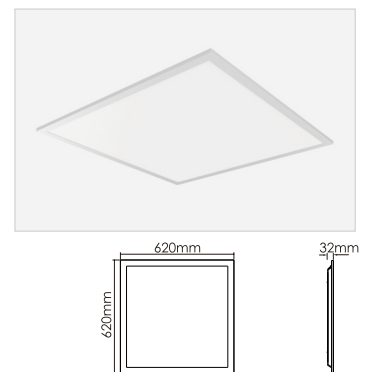

- 直下式正面发光，无侧发光黄变隐患
- 电视透镜光学技术，出光均匀无亮斑
- 铝边框，无缝焊接，表面防腐蚀粉末喷涂
- 超薄设计，美观实用
- 外置无频闪隔离电源，健康安全可靠
- 高光效LED，100lm/W
- IP44防护等级

Power 功率	CRI 显色指数	Beam Angles 光束角	Lumens 流明	CCT 色温	Fitting Colour 颜色	Model No. 型号
40W	80	110°	4000lm	4000K	White	PLD6060-40W-4000K
		100°	3600lm	4000K	White	PLDU6060-40W-4000K ₁

Current / 电流: 1050mA Voltage / 电压: 36V
 Weight / 重量: 1900g Dimensions / 尺寸: 595x595x32mm

PLD6262

Power 功率	CRI 显色指数	Beam Angles 光束角	Lumens 流明	CCT 色温	Fitting Colour 颜色	Model No. 型号
40W	80	110°	4000lm	4000K	White	PLD6262-40W-4000K
		100°	3600lm	4000K	White	PLDU6262-40W-4000K ₁

Current / 电流: 1050mA Voltage / 电压: 36V
 Weight / 重量: 2010g Dimensions / 尺寸: 620x620x32mm

PLD30120

Power 功率	CRI 显色指数	Beam Angles 光束角	Lumens 流明	CCT 色温	Fitting Colour 颜色	Model No. 型号
40W	80	110°	4000lm	4000K	White	PLD30120-40W-4000K
		100°	3600lm	4000K	White	PLDU30120-40W-4000K ₁

Current / 电流: 1050mA Voltage / 电压: 36V
 Weight / 重量: 2000g Dimensions / 尺寸: 295x1195x32mm

PLD60120

Power 功率	CRI 显色指数	Beam Angles 光束角	Lumens 流明	CCT 色温	Fitting Colour 颜色	Model No. 型号
56W	80	110°	5600lm	4000K	White	PLD60120-56W-4000K
		100°	5040lm	4000K	White	PLDU60120-56W-4000K ₁