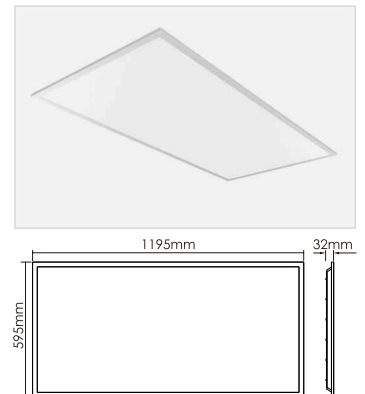

Current / 电流: 1050mA Voltage / 电压: 36V
 Weight / 重量: 1900g Dimensions / 尺寸: 595x595x32mm

PLD6262

Power 功率	CRI 显色指数	Beam Angles 光束角	Lumens 流明	CCT 色温	Fitting Colour 颜色	Model No. 型号
40W	80	110°	4000lm	4000K	White	PLD6262-40W-4000K
		100°	3600lm	4000K	White	PLDU6262-40W-4000K ₁

Current / 电流: 1050mA Voltage / 电压: 36V
 Weight / 重量: 2010g Dimensions / 尺寸: 620x620x32mm

PLD30120

Power 功率	CRI 显色指数	Beam Angles 光束角	Lumens 流明	CCT 色温	Fitting Colour 颜色	Model No. 型号
40W	80	110°	4000lm	4000K	White	PLD30120-40W-4000K
		100°	3600lm	4000K	White	PLDU30120-40W-4000K ₁

Current / 电流: 1050mA Voltage / 电压: 36V
 Weight / 重量: 2000g Dimensions / 尺寸: 295x1195x32mm

PLD60120

Power 功率	CRI 显色指数	Beam Angles 光束角	Lumens 流明	CCT 色温	Fitting Colour 颜色	Model No. 型号
56W	80	110°	5600lm	4000K	White	PLD60120-56W-4000K
		100°	5040lm	4000K	White	PLDU60120-56W-4000K ₁