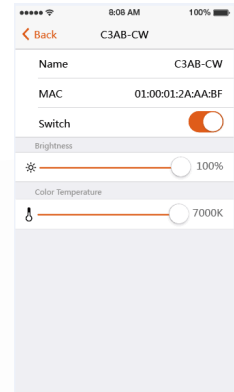

Smart Dimmable & CCT LED Downlight

智能调光调色LED筒灯

Features / 产品特点

- Wide range of tones from warm to cool white light (2700K - 6500K)
- Dimmable at each set color temperature
- Timing function
- Wirelessly controlled by iOS or Android devices with scenes and grouping
- Powerful Bluetooth Mesh Networking, no gateway required
- Die-cast aluminium housing
- Powder coated finish
- High efficiency SMD LED chips
- CRI > 82
- Long life, average 30,000 hours

- 宽色温调节范围 (2700K - 6500K)
- 每个色温设置均可调光
- 定时功能
- 通过iOS或Android设备无线控制, 便捷的场景设置和分组控制
- 强大的蓝牙Mesh组网功能, 无需网关
- 压铸铝散热器和灯架
- 防腐蚀粉末喷涂表面处理
- 高光效LED芯片
- 高显色指数 CRI > 82
- 长寿命30,000小时

D13MB

Power 功率	CRI 显色指数	Beam Angles 光束角	Lumens 流明	CCT 色温	Fitting Colour 颜色	Model No. 型号
10W	82	100°	900lm	2700K-6500K	White	D13MB

Input Voltage / 输入电压 : 220-240V

Power Factor / 功率因数: 0.95

Weight / 重量 : 210g

Dimensions / 尺寸: Ø103x40mm